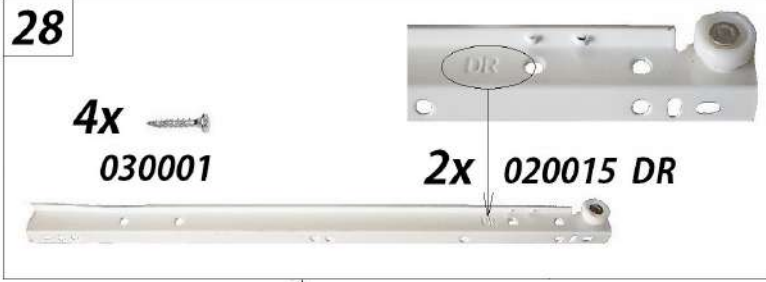

**COMFORT 5+ (C5L+, C5XL+)**

010018 1x 010019 1x	020001  1x	5x 020019  5x	030004  φ 5 * 30 1x	030033  4,2 * 13 20x
------------------------	---	---	---	--

\* Входит в комплект стола.  
Included into table set.