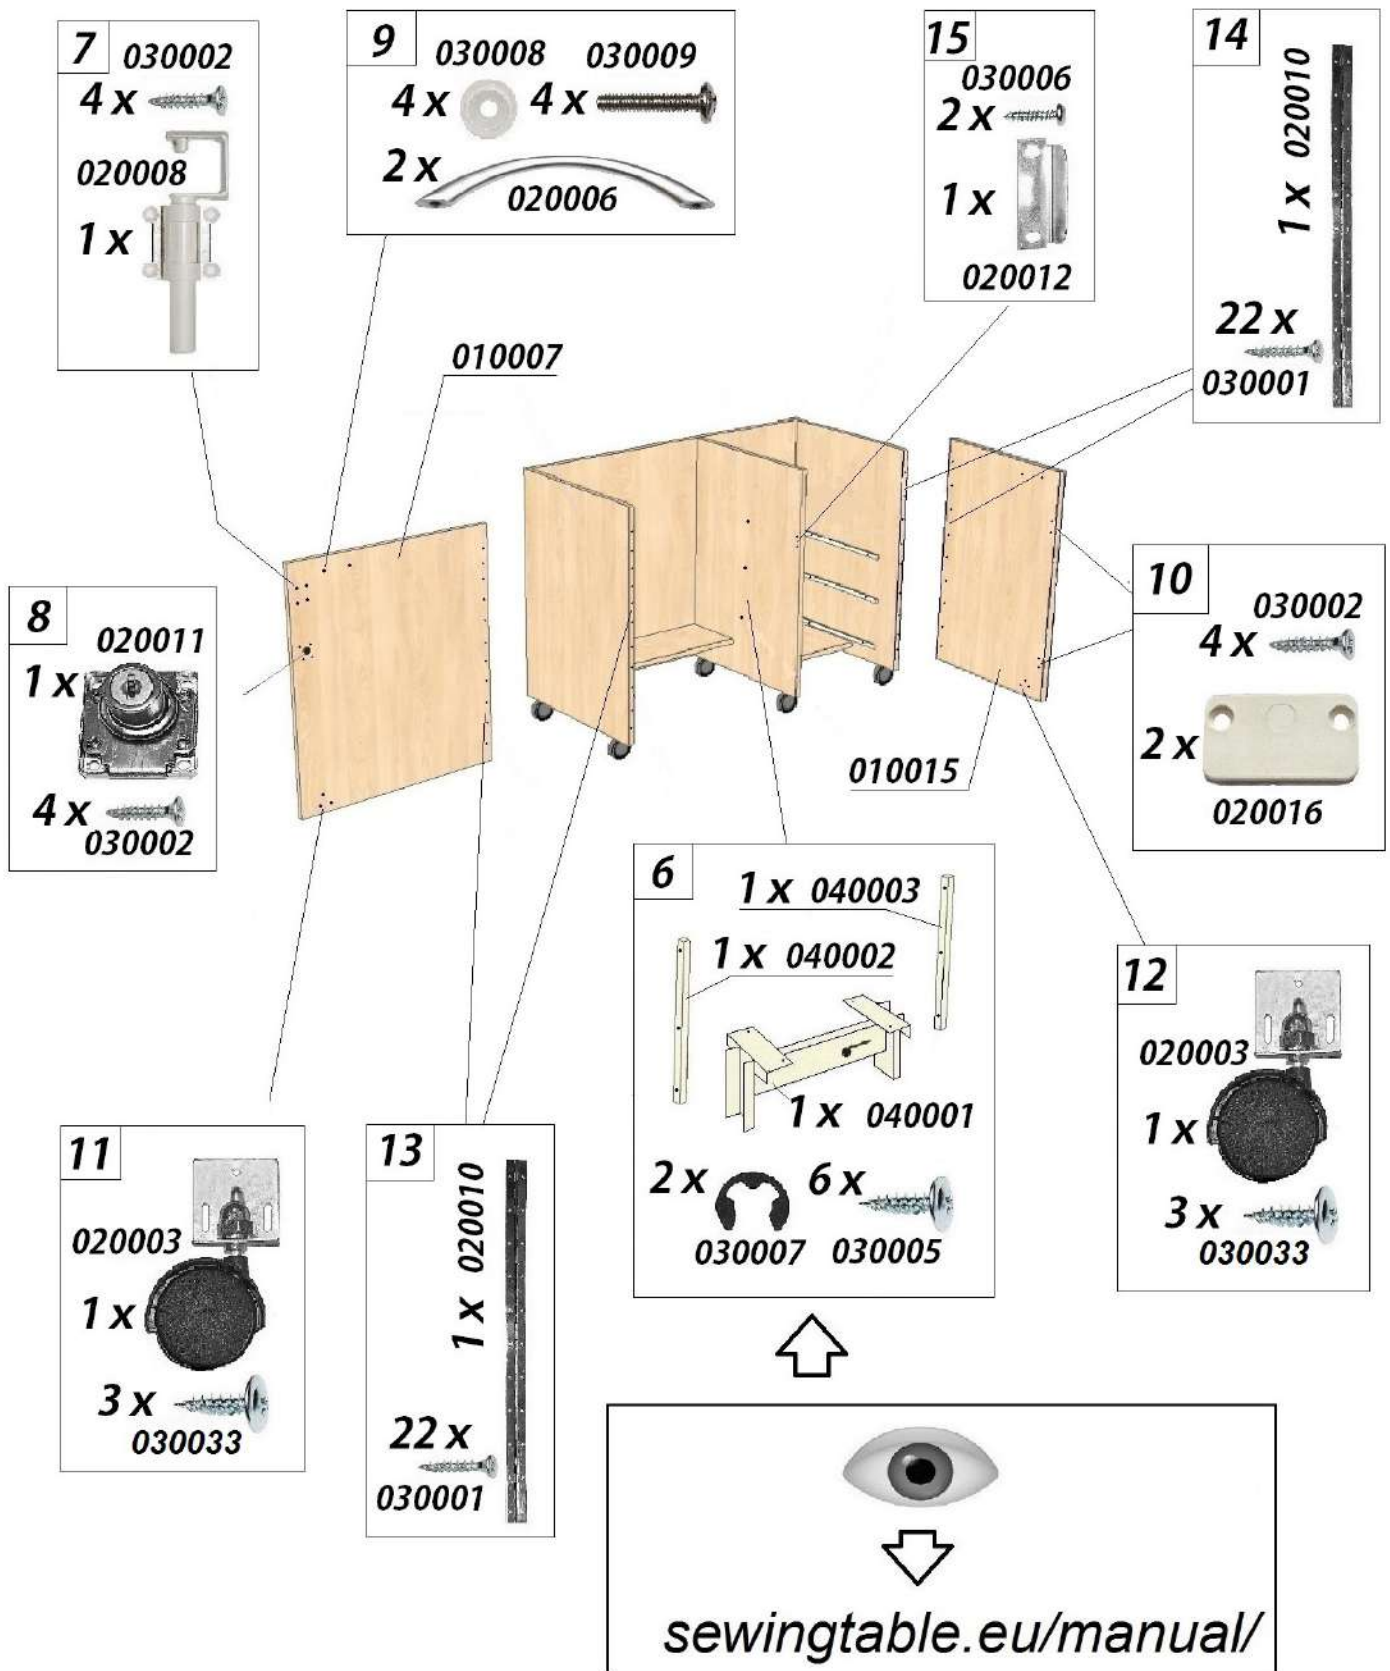

030001  3 * 16 <b>60x</b>	030002  3,5 * 16 <b>29x</b>	030003  6,2 * 50 <b>14x</b>	030004  φ 5 * 30 <b>6x</b>	030005  4,2 * 16 <b>10x</b>	030006  2,9 * 13 <b>6x</b>	030007  φ 6 <b>2x</b>	030008  φ 4 <b>4x</b>	030009  M4 * 20 <b>4x</b>	030010  φ 6 <b>4x</b>
030011  φ 15 <b>14x</b>	030012  φ 18 <b>9x</b>	030013  L 35 <b>9x</b>	030014  φ 15 h 12 <b>9x</b>	030015  φ 8 * 30 <b>12x</b>	030016  φ 8 * 30 <b>4x</b>	030017  φ 15 h 10 <b>4x</b>	030033  4,2 * 13 <b>18x</b>		

**COMFORT 5+ (C5L+, C5XL+)**

010018 1x 010019 1x	020001  1x	5x 020019  5x	030004  φ 5 * 30 1x	030033  4,2 * 13 20x
------------------------	---	---	---	--

\* Входит в комплект стола.  
Included into table set.